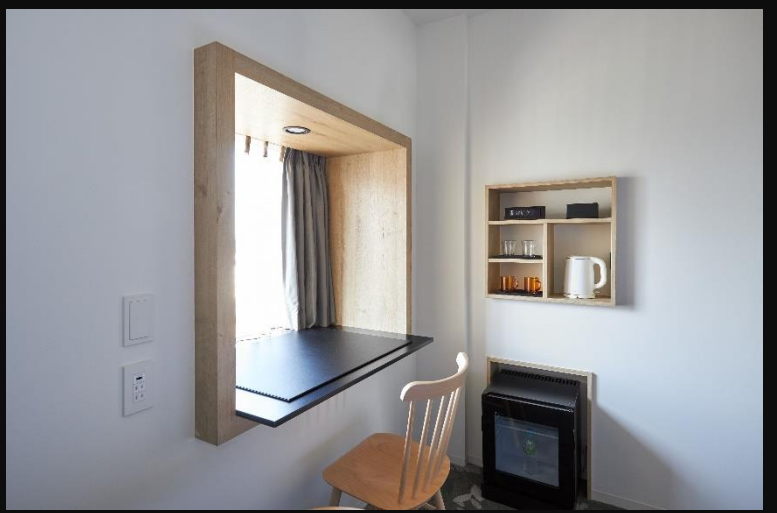

colours.  
textures.  
trends.

2019-2020

施工事例集

案件名：JR 東日本ホテルメ  
ッツ東京ベイ新木場駅前

採用品番：H588 V8A

案件名：(株)アダル

セシル シリーズ

ラフテル シリーズ