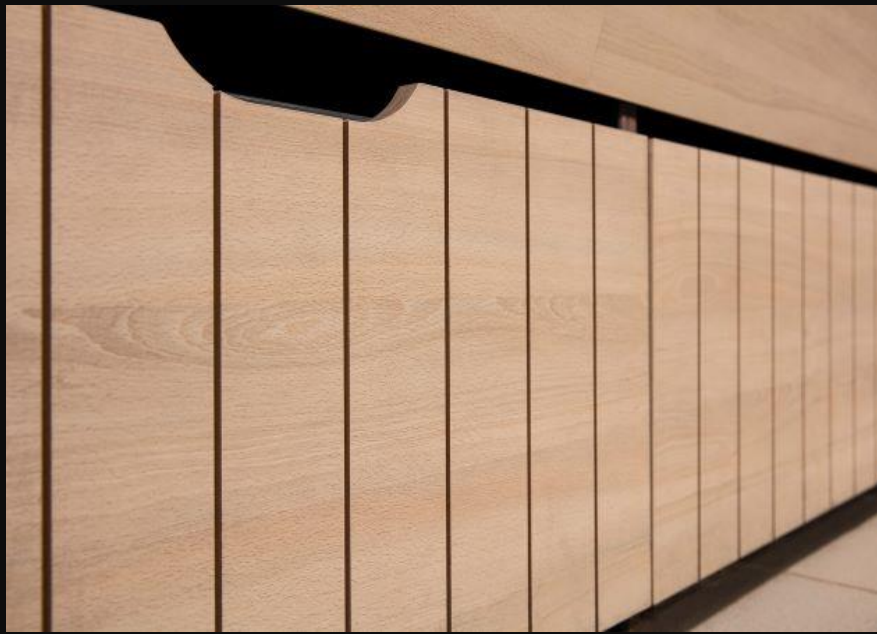

案件名：Carrefour Market

使用品番：H847 BST

案件名：Ibis Styles
使用品番：H439 V9A